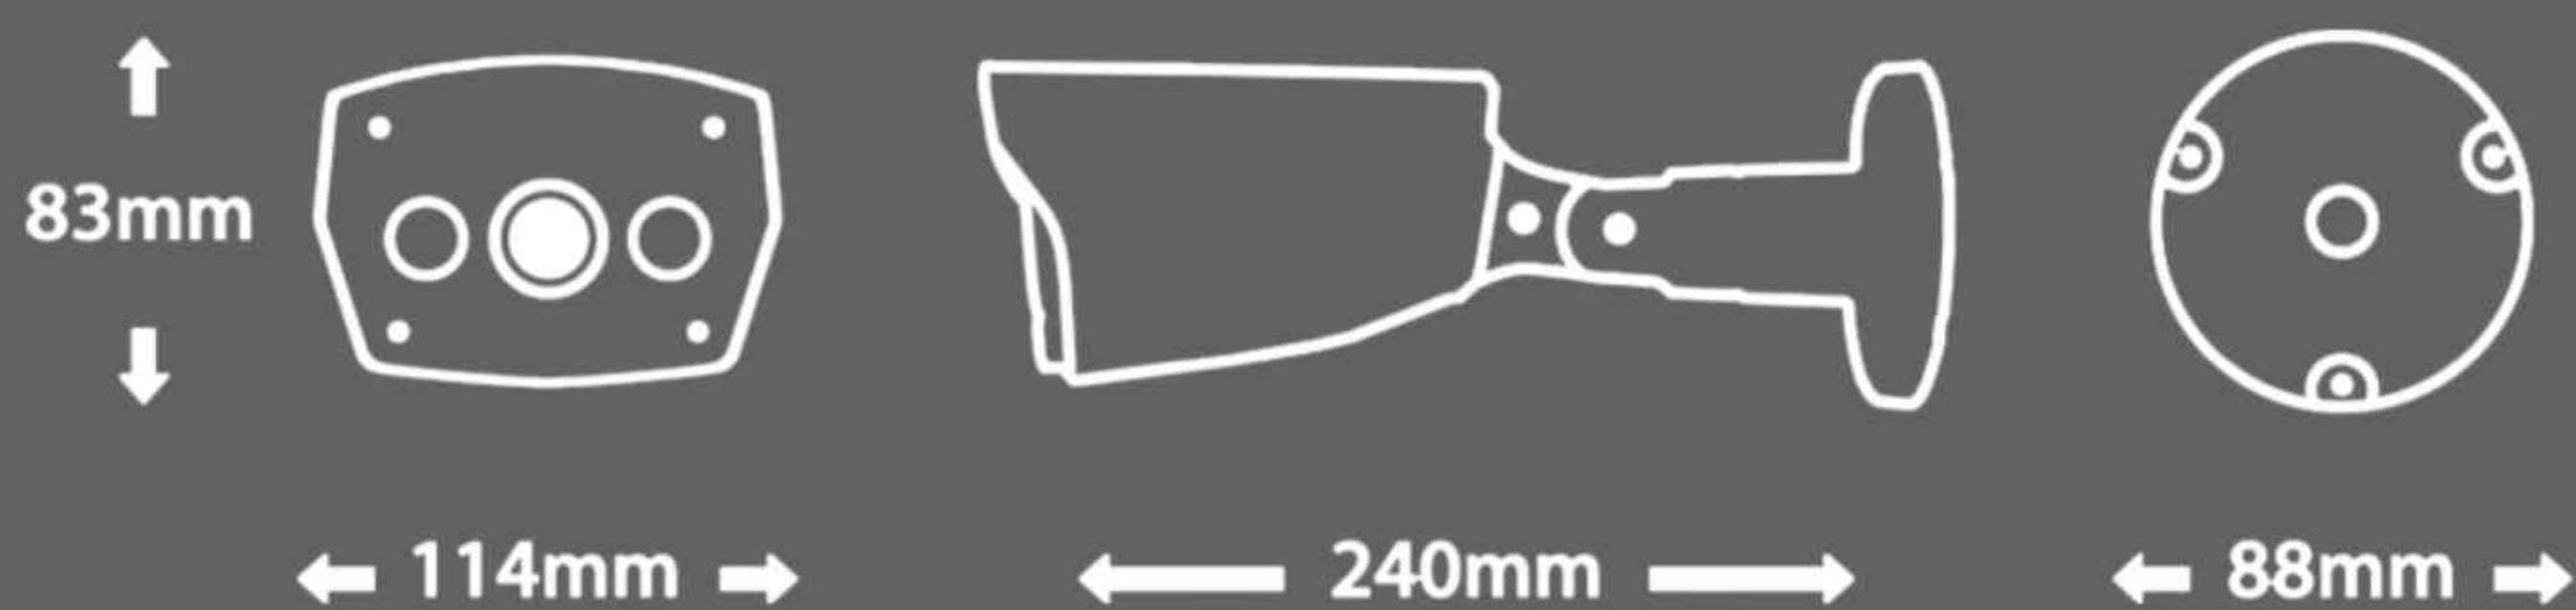

ویژگی های محصول:

- تشخیص چهره - شناسایی چهره 
- خروجی آلارم **AIO**
- مکالمه دوطرفه 
- هشدار نوری و صوتی 
- شمارش افراد 
- تشخیص ماسک 
- ترک محل **OFF DUTY**
- تشخیص انسان 

مشخصات فنی محصول:

دوربین	
سنسور	1/2.7
وضوح تصویر	5 MP
دید در شب	2 عدد LED دوگانه تصویر رنگی 40m سیاه و سفید 50m
حداقل نور (بدون LED)	0.01 LUX
تصویر	
مشخصات تصویر	AWB BLC Chroma adjustable 3DNR
WDR	WDR 120 dB
لنز	
فاصله کانونی	3.6 mm
اندازه شکاف دیافراگم	F 1.6
میدان دید	افقی 91.5 درجه، عمودی 46.1 درجه، قطر میدان دید 109.6 درجه
M.O.D	2 m
ویدئو	
پردازش تصویر	5 مگاپیکسل 25 فریم / کدینگ H.265 و H.264
جریان اصلی	5MP(2880*1624) / 4MP/(2560*1440)/3MP(2304*1296)/2MP (1920*1080)
جریان فرعی	448P(800*448)/D1(704*576)/360P(640*360)/ CIF(352*288)
صدا	
میکروفون و اسپیکر	میکروفون داخلی / اسپیکر داخلی بدون نیاز به آمپلی فایر
سایر امکانات	
رابط شبکه	یک درگاه 10/100M ، RJ-45 ، پشتیبانی از پروتکل ONVIF
خروجی آلارم	برد رله داخلی تعبیه شده در دوربین با خروجی های NO,NC,COM
حافظه داخلی	Up to 512 GB
سایر	P2P / WEB PLUGIN / مکالمه دوطرفه / AI Coding
ولتاژ کاری	
ولتاژ - جریان	DC 12V (WIDE VOLTAGE 9 V-18V) / 1A ± 10 mA
مشخصات فیزیکی	
کابل	کابل ضدآب POE با رابط ورودی برق / خروجی آلارم
جنس بدنه	فلزی IP66
وزن	750 g
ابعاد	23.5 * 8.5 cm
شرایط دما	منفی 30 درجه تا مثبت 70 درجه